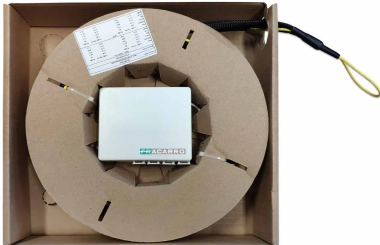

## STOA 4 90m

Câbles multifibre

**Boîte de terminaison optique plate en plastique**, pré-connectée des **deux côtés**, avec 4 prises SC/APC et tireur ; disponible avec **90m** de câble à 4 fibres pour les installations FTTH multi-services ; solution très utile pour amener tous les services centralisés dans le CSOE des installations FTTH dans chaque unité d'habitation individuelle.

Caractéristiques		
Code		287634
Type de fibre		Monomodo 9/125 ; semi-libre
Gaine		LSZH, G657 A2
Couleur		Blanc
Nombre de fibres		4
Longueur fibre	m	90
Diamètre de la gaine	mm	3
Connecteurs		SC/APC - SC/APC
Type de connecteurs		Simplex PULL
Perte de passage	dB	< 0.25 (Grade B)
Dimensions et conditionnement		
Pièces		1
Code EAN		8016978106684
Dimensions de l'emballage	mm	280 x 260 x 60
Dimensions du produit	mm	250 x 250 x 50
Poids carton	Kg	0.95